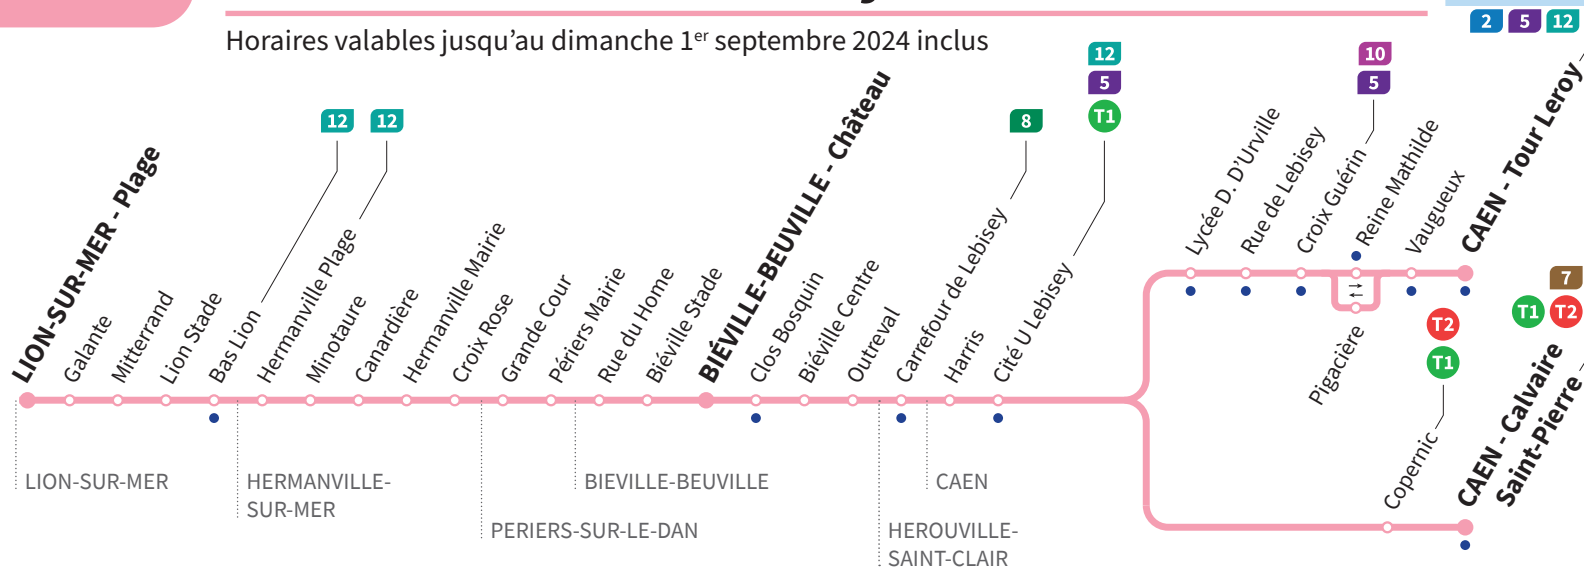

Direction CAEN Calvaire Saint-Pierre / CAEN Tour Leroy

Horaires valables jusqu'au dimanche 1^{er} septembre 2024 inclus

● : Arrêt accessible dans les deux sens aux personnes à mobilité réduite.

Service assuré sur réservation obligatoire au 02 31 15 55 55 au moins 2h avant le passage au premier arrêt de la ligne. Pour les déplacements de plus de 10 personnes, nous contacter au minimum une semaine à l'avance.